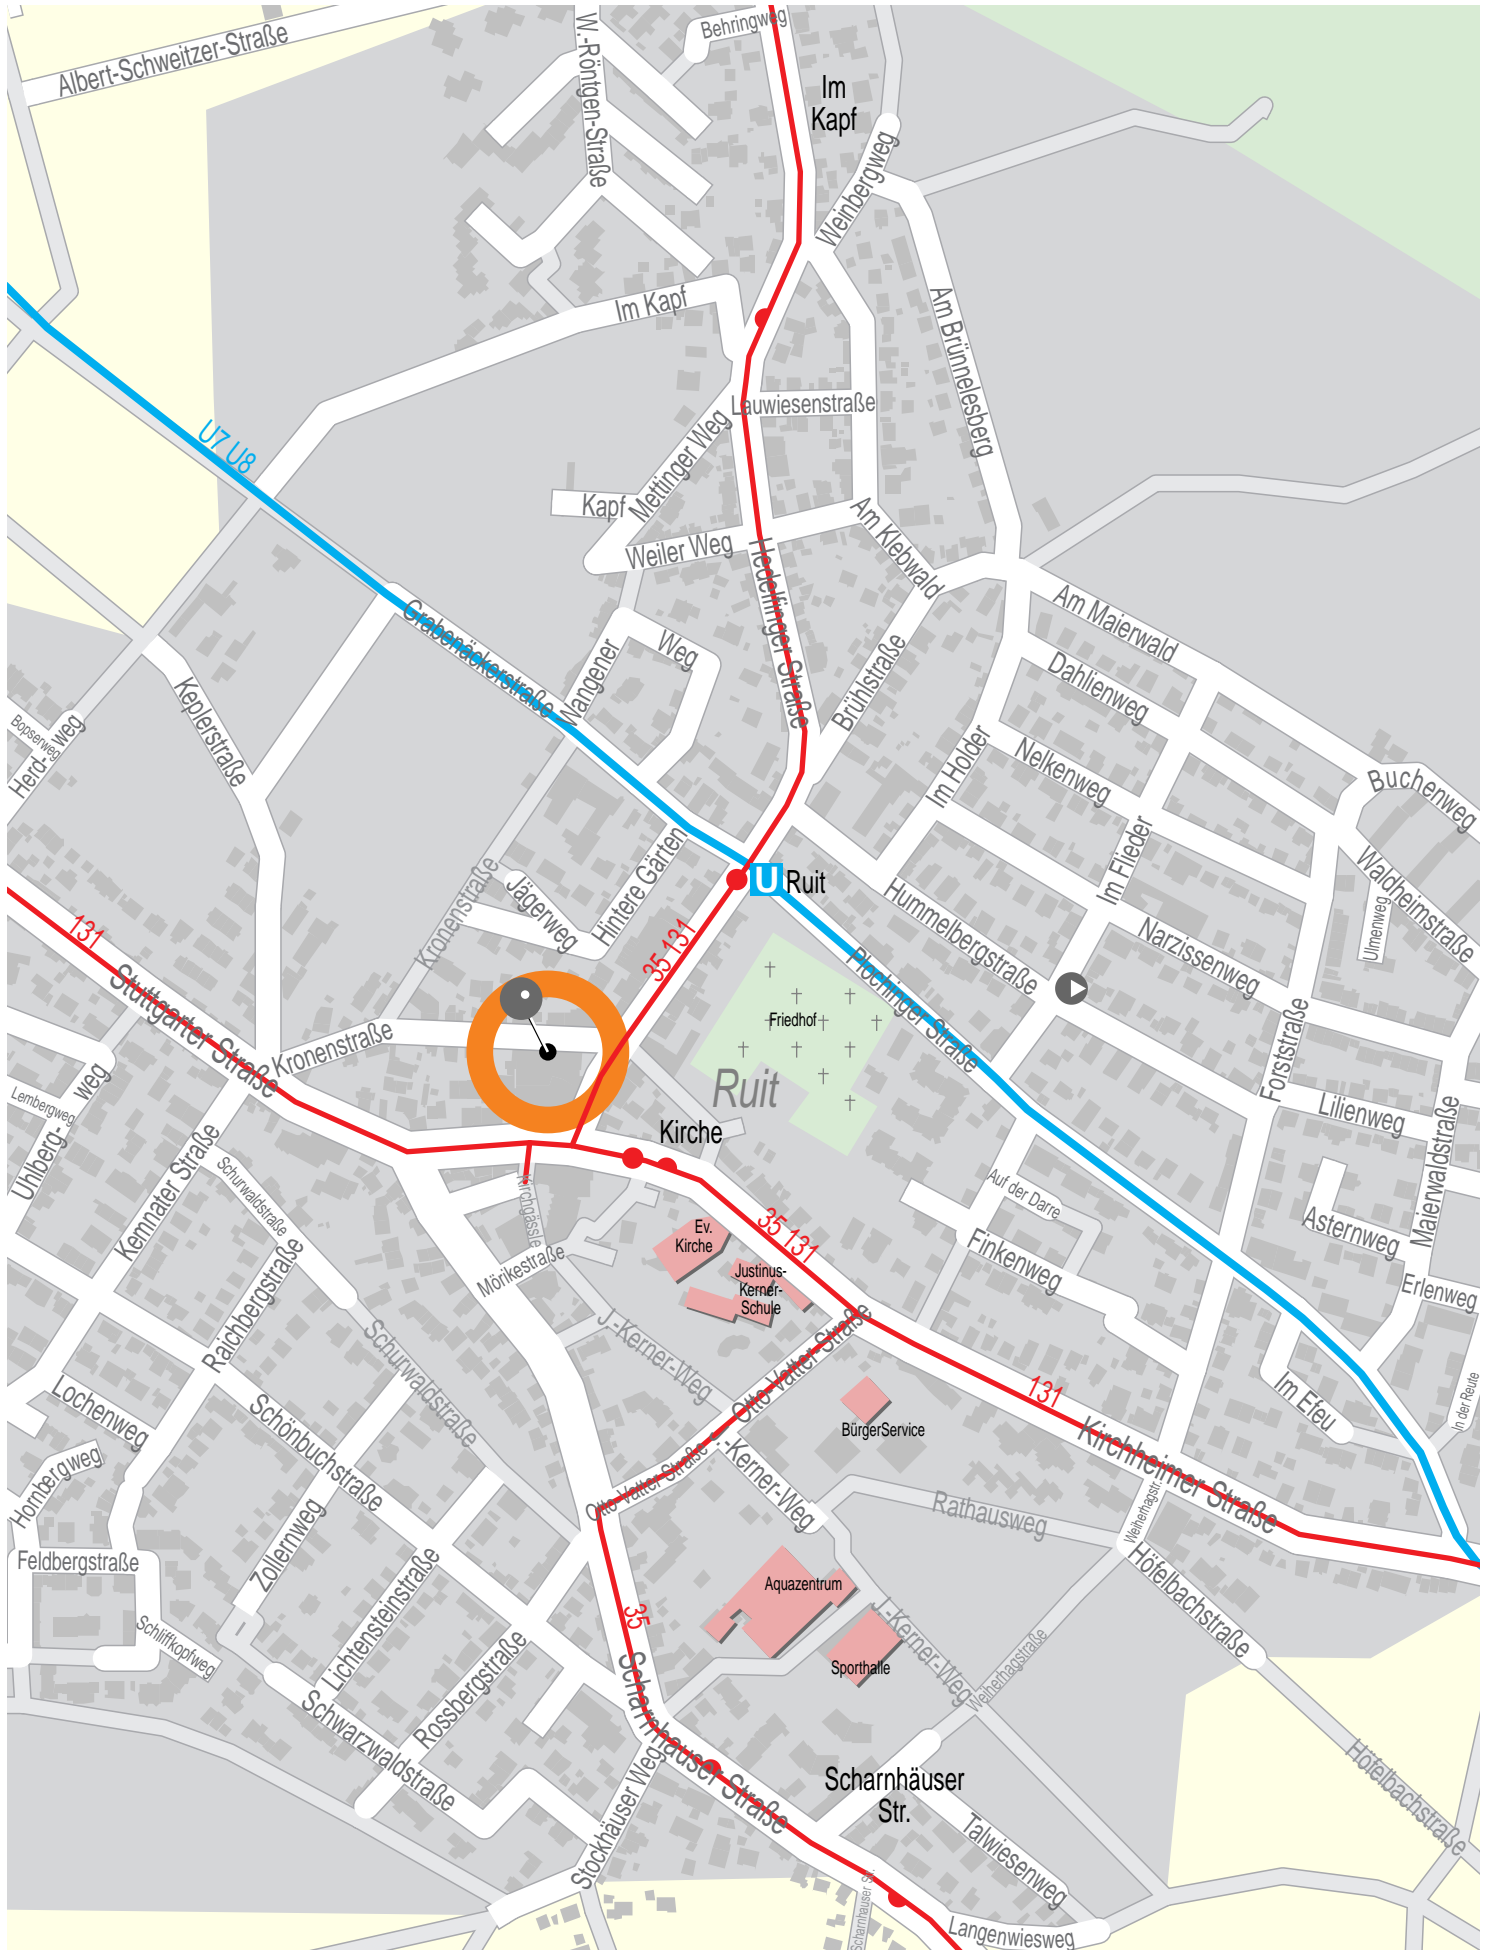

# Stadtplanausschnitt Ostfildern, Kronenstraße 30

Ausgabe 2014

Stadtmobil

© NAVTEQ/PTV AG/Map&Guide

EFA-PRES02 - MapServer (10.0.33.4) - 21.09.14 14:12:40